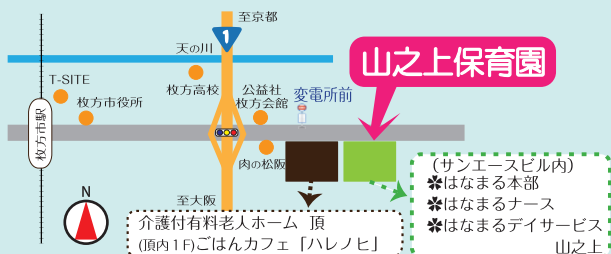

はなまる保育園 山之上

Tel & Fax 072-843-0873

〒573-0049 枚方市山之上北町5-2
サンエース山之上ビル201号室