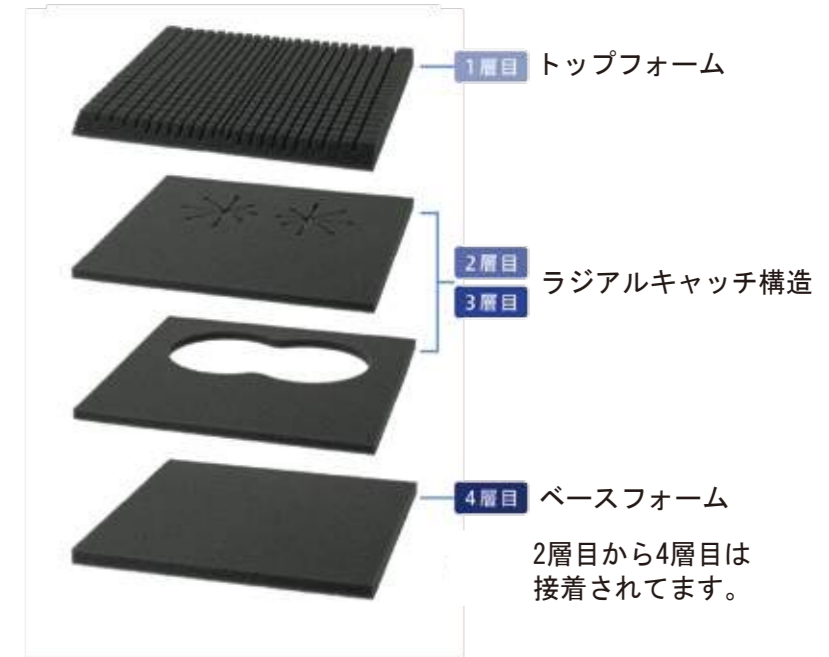

### ラジアルキャッチ構造

2層目の放射状のスリットと3層目の空間の積層構造。坐骨結節部を安定保持し、身体の前ズレを防ぎます。

設置イメージ

種類 撥水・防水カバータイプ  
型番 FWC-4040  
サイズ[cm] 幅40×長40×厚7.5  
質量[kg] 0.6  
材質(中身):ポリウレタンフォーム材質  
(カバー) [天面・側面] 表地:ポリエステル 裏地:ポリウレタン  
[底面] 表地:ポリ塩化ビニル 裏地:テトロン/レーヨン材質  
(インナーカバー):ポリエステル

中のウレタンフォームはインナーカバーで保護されています  
専用カバーは撥水性が高く、失禁などによる汚染を防ぎます。

2層目から4層目は接着されています。

上記のご注文・お問い合わせは

はなまるレンタルサービス

電話: 072-805-0870

FAX: 072-805-0875

都道府県クイズ答え

- ① 鹿児島、群馬、鳥取、熊本
- ② 福井→茨城→京都→東京
- ③ 山形、富山、山梨、和歌山、岡山、山口